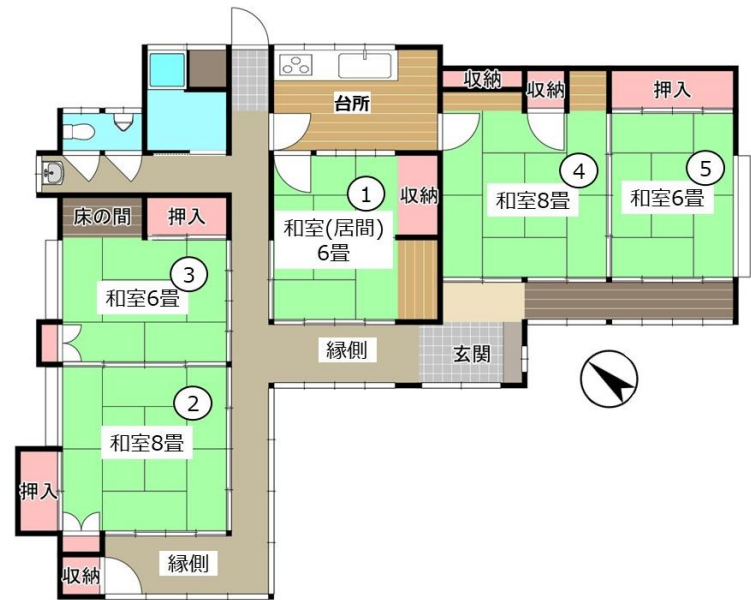

外観

間取り

玄関

① 和室 (居間) 6畳

② 和室 8畳

トイレ

③ 和室 6畳

風呂

洗面所

台所

④ 和室 8畳

⑤ 和室 6畳

縁側

外物置

庭